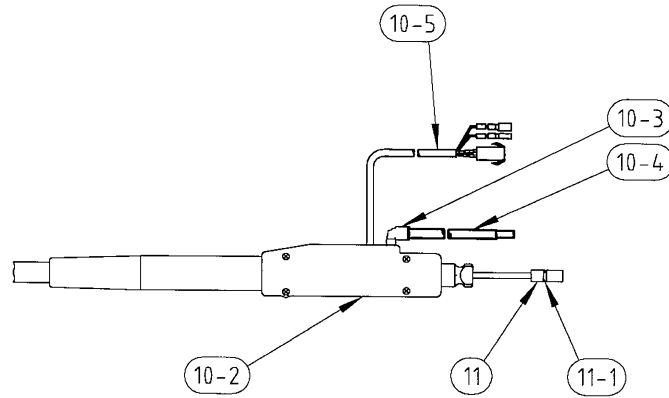

保守パーツ / Parts list

No	名称	Description	品番 Part No.	数量 Q'ty	備考	Note
1	ノズル	Nozzle	TGN00038	1		
2	Rチップ 1.2	Contact tip (R-1.2)	TET01297	1	1.2mm ワイヤ用	For 1.2mm wire
-	Rチップ 0.9	Contact tip (R-0.9)	TET00959	-	オプション 0.9mm 用	0.9mm, optional
	Rチップ 1.0	Contact tip (R-1.0)	TET01068		オプション 1.0mm 用	1.0mm, optional
	Rチップ 1.4	Contact tip (R-1.4)	TET01448		オプション 1.4mm 用	1.4mm, optional
3	オリフィス	Orifice	TGR01001	1		
4	インシュレータ組品	Insulator ass'y	TFZ00002	1		
5	チップボディ	Tip body	TEB00034	1		
6	トーチボディ	Torch body	TCX00197	1		
6-1	O-リング	O ring	P8V	(1)	No.6 に含む	Included in #6.
6-2	キー	Key	XPA3L3F12	(1)	No.6 に含む	Included in #6.
7	インナーチューブ	Inner tube	TGT00176	1	0.9-1.4mm 用	For 0.9 to 1.4mm
8	コネクタ	Connector	TJC00021	1		
8-1	締付ボルト	Bolt	XVE6C15	(1)	No.8 に含む	Included in #8
9	ゴムカバー	Rubber cover	TZK00007	1		
10	パワーケーブル	Power cable	TDU00071	1	YT-CAT352T20 用	For YT-CAT352T20
			TDU00072		YT-CAT352T21 用	For YT-CAT352T21
			TDU00074		YT-CAT352T22 用	For YT-CAT352T22
			TDU00088		YT-CAT352T23 用	For YT-CAT352T23
			TDU00099		YT-CAT352T1Z 用	For YT-CAT352T1Z
10-1	ナットカバー	Nut cover	TZK00008	(1)	No.10 に含む	Included in #10

No	名称	Description	品番 Part No.	数量 Q'ty	備考	Note
10-2	保護筒	Protection tube	TFP00024	(1)	No.10 に含む	Included in #10
10-3	エルボユニオン	Elbow union	PL6-M6	(1)		
10-4	ガスホース	Gas hose	AWG41018	(1)		
10-5	信号ケーブル組立品	Signal cable ass'y	AWC42172	(1)		
11	ライナ (S121) (1.0-1.4mm ワイヤ用)	Liner (S121) (For 1.0 to 1.4mm)	TDT00121	1	YT-CAT352T20 用	For YT-CAT352T20
			TDT00136		YT-CAT352T1Z 用	For YT-CAT352T1Z
			TDT00140		YT-CAT352T22、 YT-CAT352T23 用	For YT-CAT352T22, YT-CAT352T23
			TDT00203		YT-CAT352T21 用	For YT-CAT352T21
-	ライナ (S091) (オプション 0.9mm 用)	Liner (S091) (0.9mm, optional)	TDT00124	-	YT-CAT352T20 用	For YT-CAT352T20
			TDT00137		YT-CAT352T1Z 用	For YT-CAT352T1Z
			TDT00141		YT-CAT352T22、 YT-CAT352T23 用	For YT-CAT352T22, YT-CAT352T23
			TDT00204		YT-CAT352T21 用	For YT-CAT352T21
11-1	Oリング	O-ring	P7	(1)	No.11 に含む	Included in #11