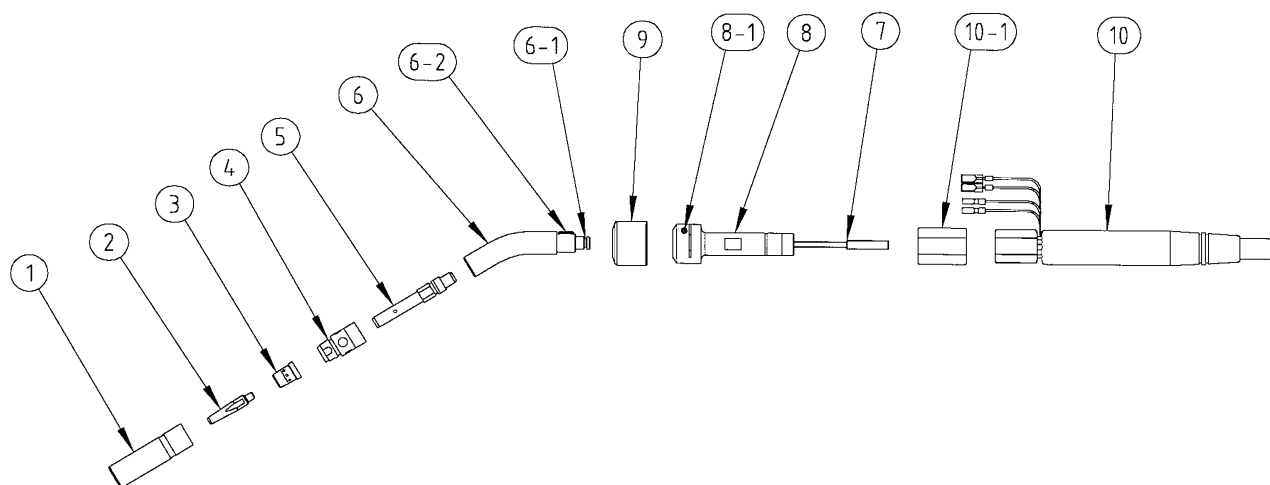

保守パーツ / Parts list

No	名称	Description	品番 Part No.	数量 Q'ty	備考	Note
1	ノズル	Nozzle	TGN00038	1		
2	Rチップ 1.2	Contact tip (R-1.2)	TET01297	1	1.2mm ワイヤ用	For 1.2mm wire
-	Rチップ 0.9	Contact tip (R-0.9)	TET00959	-	オプション 0.9mm 用	0.9mm, optional
	Rチップ 1.0	Contact tip (R-1.0)	TET01068		オプション 1.0mm 用	1.0mm, optional
	Rチップ 1.4	Contact tip (R-1.4)	TET01448		オプション 1.4mm 用	1.4mm, optional
3	オリフィス	Orifice	TGR01001	1		
4	インシュレータ組品	Insulator ass'y	TFZ00002	1		
5	チップボディ	Tip body	TEB00034	1		
6	トーチボディ	Torch body	TCX00197	1		
6-1	O-リング	O ring	P8V	(1)	No.6 に含む	Included in #6.
6-2	キー	Key	XPA3L3F12	(1)	No.6 に含む	Included in #6.
7	インナーチューブ	Inner tube	TGT00176	1	0.9-1.4mm 用	For 0.9 to 1.4mm
8	コネクタ	Connector	TJC00021	1		
8-1	締付ボルト	Bolt	XVE6C15	(1)	No.8 に含む	Included in #8
9	ゴムカバー	Rubber cover	TZK00007	1		
10	パワーケーブル	Power cable	TDU00071	1	YT-CAT352T20 用	For YT-CAT352T20
			TDU00072		YT-CAT352T21 用	For YT-CAT352T21
			TDU00074		YT-CAT352T22 用	For YT-CAT352T22
			TDU00088		YT-CAT352T23 用	For YT-CAT352T23
			TDU00099		YT-CAT352T1Z 用	For YT-CAT352T1Z
10-1	ナットカバー	Nut cover	TZK00008	(1)	No.10 に含む	Included in #10

No	名称	Description	品番 Part No.	数量 Q'ty	備考	Note
10-2	保護筒	Protection tube	TFP00024	(1)	No.10 に含む	Included in #10
10-3	エルボユニオン	Elbow union	PL6-M6	(1)		
10-4	ガスホース	Gas hose	AWG41018	(1)		
10-5	信号ケーブル組立品	Signal cable ass'y	AWC42172	(1)		
11	ライナ (S121) (1.0-1.4mm ワイヤ用)	Liner (S121) (For 1.0 to 1.4mm)	TDT00121	1	YT-CAT352T20 用	For YT-CAT352T20
			TDT00136		YT-CAT352T1Z 用	For YT-CAT352T1Z
			TDT00140		YT-CAT352T22、 YT-CAT352T23 用	For YT-CAT352T22, YT-CAT352T23
			TDT00203		YT-CAT352T21 用	For YT-CAT352T21
-	ライナ (S091) (オプション 0.9mm 用)	Liner (S091) (0.9mm, optional)	TDT00124	-	YT-CAT352T20 用	For YT-CAT352T20
			TDT00137		YT-CAT352T1Z 用	For YT-CAT352T1Z
			TDT00141		YT-CAT352T22、 YT-CAT352T23 用	For YT-CAT352T22, YT-CAT352T23
			TDT00204		YT-CAT352T21 用	For YT-CAT352T21
11-1	Oリング	O-ring	P7	(1)	No.11 に含む	Included in #11